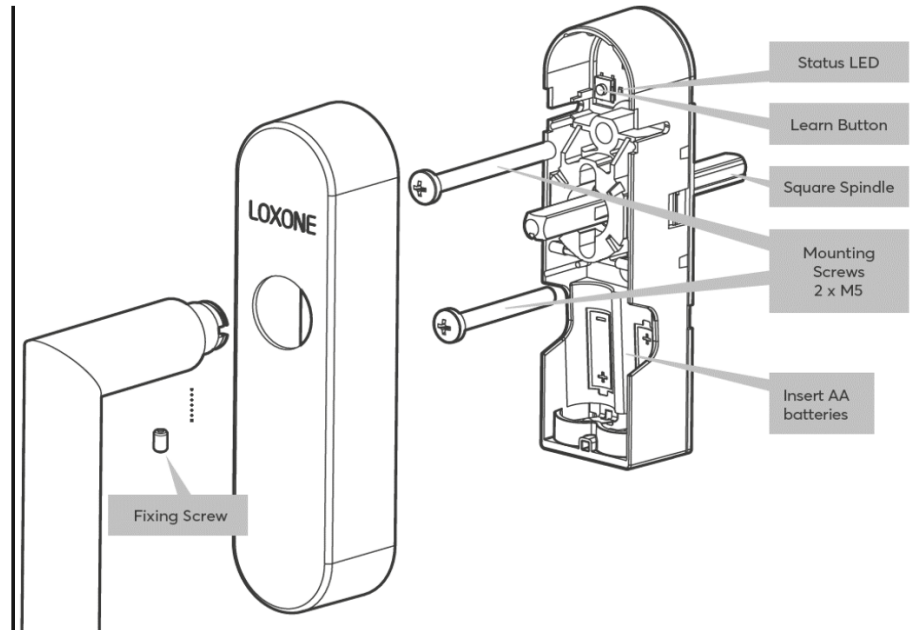

### Über das Produkt

Der LOXONE Fenstergriff Air erkennt anhand der **drei Positionen** des Griffs, ob ein Fenster geöffnet, geschlossen oder gekippt ist. Zusätzlich erfasst ein interner Sensor **Erschütterungen** und kann so vor einer **gewaltsamen Öffnung** warnen.

## Anschlussplan

Anschlussplan