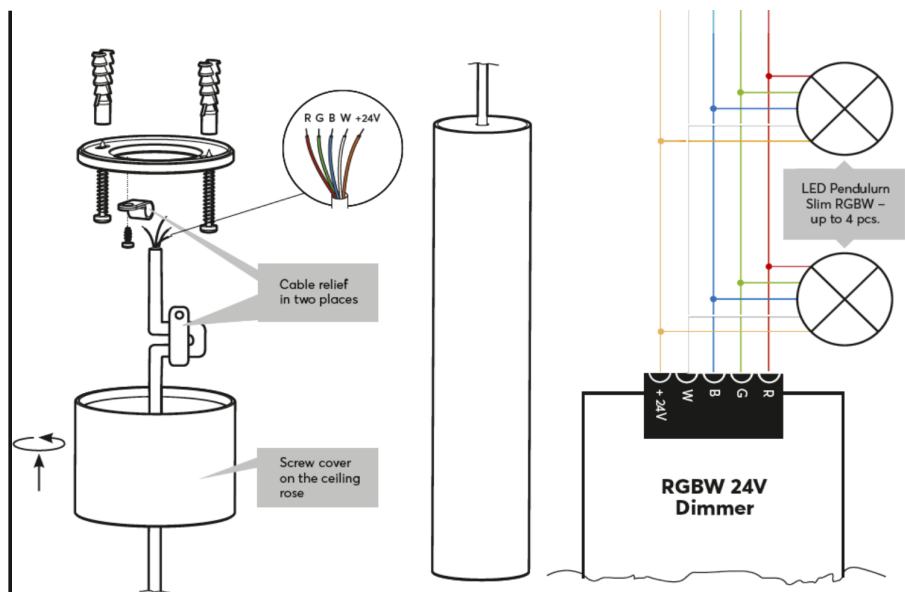

Anschlüsse

Leiterquerschnitt	Anschlussleitung: 0,75mm² / AWG18 Anschlussklemmen: 0,14 ... 4mm² / AWG24 ... 12
Abisolierlänge	Anschlussleitung: 5mm / 0,2" Anschlussklemmen: 11mm / 0,43"
Temperaturbeständigkeit	Anschlussleitung: max. 70°C / 158°F Anschlussklemmen: max. 85°C / 185°F

Anschlussplan

Anschlussplan

Lichteigenschaften

Farbtemperatur	typ. 3000k (warmweiß)
Lichtstrom	typ. 975lm (warmweiß)
Farbwiedergabeindex (CRI)	min. 80, typ. 83
Strahlwinkel	RGB: 120° WW: 38°
Einheitliche Blendungsbewertung (UGR)	<19