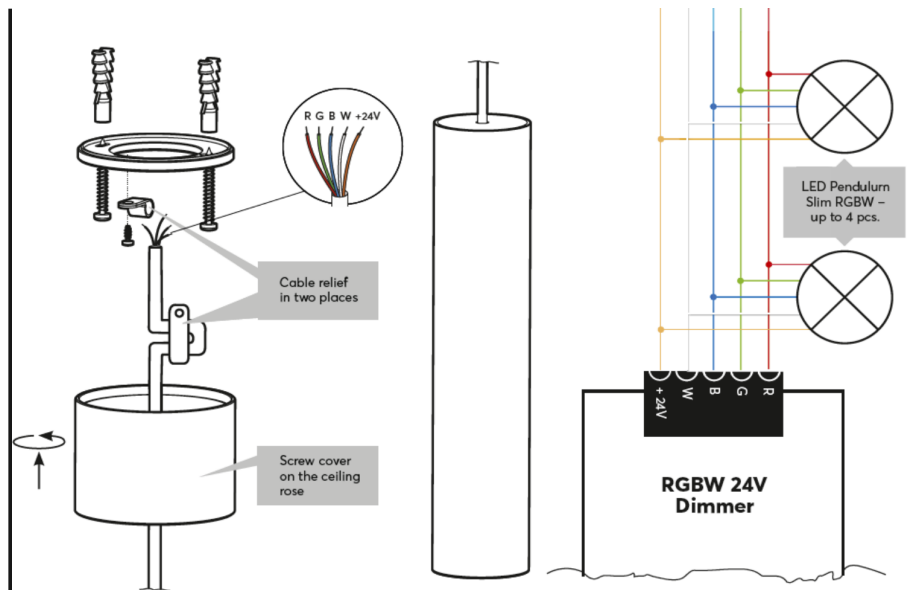

Anschlüsse

Leiterquerschnitt	Anschlussleitung: 0,75mm² / AWG18 Anschlussklemmen: 0.14 ... 4mm² / AWG24 ... 12
Abisolierlänge	Anschlusskabel: 5mm / 0.2" Anschlussklemme: 11mm / 0.43"
Temperaturbeständigkeit	Anschlusskabel: max. 70°C / 158°F Anschlussklemme: max. 85°C / 185°F

Anschlussplan

Anschlussplan

Lichteigenschaften

Farbtemperatur	typ. 3000k (warmweiß)
Lichtstrom	typ. 975lm (warmweiß)
Farbwiedergabeindex (CRI)	min. 80, typ. 83
Strahlwinkel	RGB: 120° WW: 38°
Einheitliche Blendungsbewertung (UGR)	<19