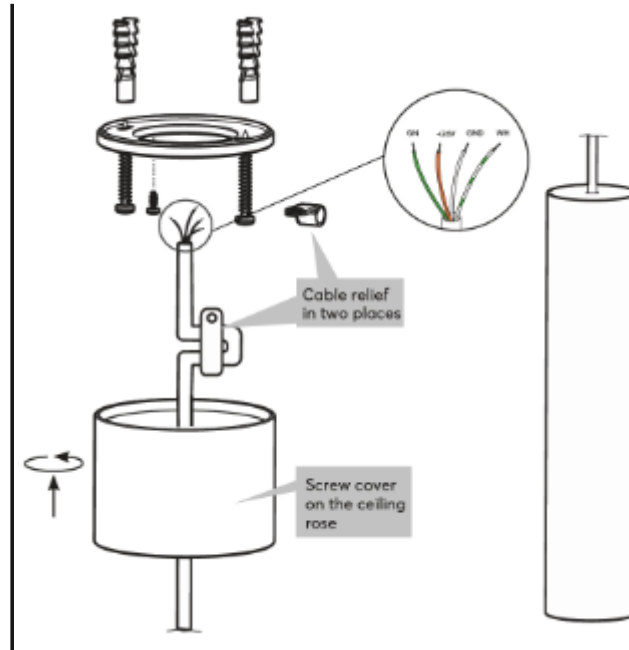

Anschlussplan

Anschlussplan

Lichteigenschaften

Farbtemperatur typ. 3000k (warmweiß)

Lichtstrom typ. 900lm (warmweiß)

Farbwiedergabeindex (CRI) min. 90, (R9 min. 50)

Strahlwinkel
RGB: 120°
WW: 38°

Einheitliche
Blendungsbewertung (UGR) <19

Produkteigenschaften

Farbe Weiß: RAL 9003

Material Stahl und Kunststoff

Glanzgrad Matt

Max. Abstand von der Decke
bis zur Unterkante des
Gehäuses 2m