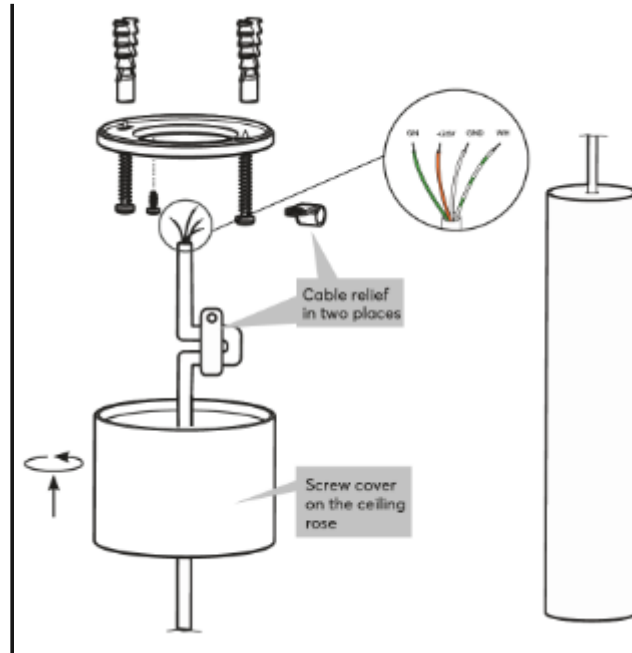

Anschlussplan

Anschlussplan

Lichteigenschaften

Farbtemperatur typ. 3000k (warmweiß)

Lichtstrom typ. 900lm (warmweiß)

Farbwiedergabeindex (CRI) min. 90, (R9 min. 50)

Strahlwinkel
RGB: 120°
WW: 38°

Einheitliche
Blendungsbewertung (UGR) <19

Produkteigenschaften

Farbe Anthracite: RAL 7016

Material Stahl und Kunststoff

Glanzgrad Matt

Max. Abstand von der Decke
bis zur Unterkante des
Gehäuses 2m