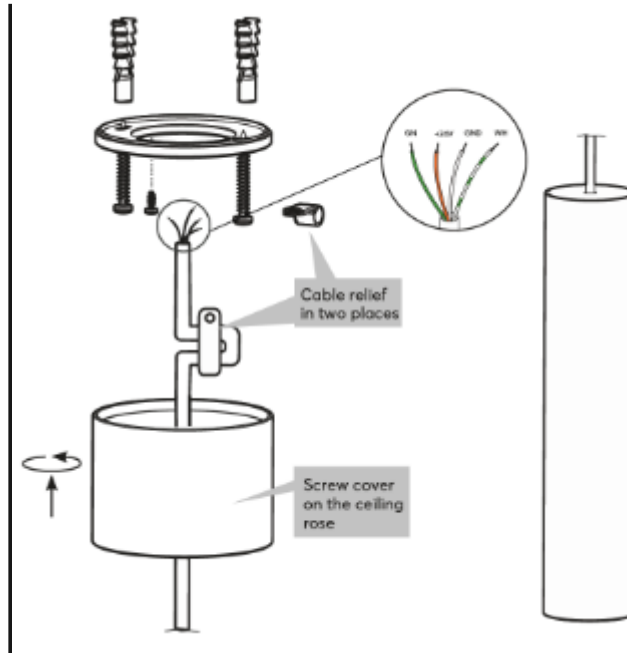

#### Schnittstellen

LOXONE Tree	Verbindung mit Miniserver / Tree Extension
-------------	--

#### Anschlüsse

Leiterquerschnitt	0,75 ... 2,5mm <sup>2</sup> / AWG18 ... 13	0,14 ... 4mm <sup>2</sup> / AWG24 ... 12
Abisolierlänge	11 mm / 0,43"	11 mm / 0,43"
Temperaturbeständigkeit	max. 70°C / 158°F	max. 85°C / 185°F

## Anschlussplan

Anschlussplan