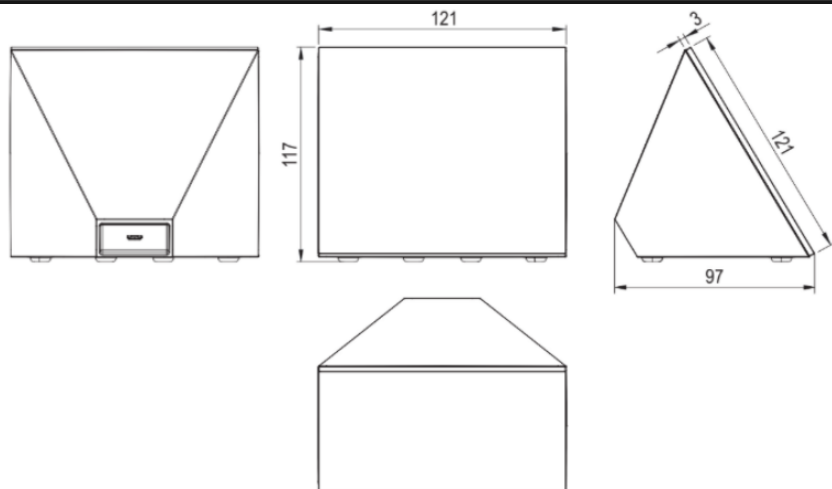

Nettogewicht | 395 g

Bruttogewicht | 667 g

Produktmaße | 120 x 120 x 75 mm / 4,72 x 4,72 x 2.95" (L x B x H)

Produktmaßzeichnung

Packmaß | 190 x 215 x 91 mm / 7.48 x 8.46 x 3.58" (L x W x H)

Zertifizierungen & Standards