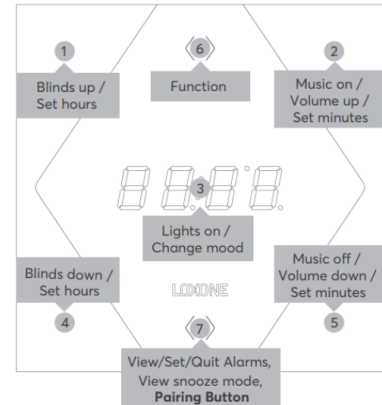

Bedienelemente

Klick Feedback | Ja

Anschlussplan

Anschlussplan