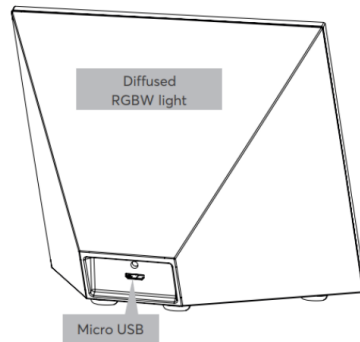

Bedienelemente

Klick Feedback | Ja

Anschlussplan

Anschlussplan