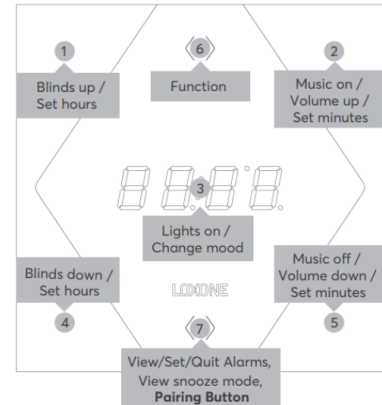

Features:

- Sieben Tastpunkte mit optionalen Klick-Feedback
- Bedienoberfläche aus hochwertigem Echtglas
- Ambientlicht

Für die beste Benutzererfahrung in deinen Projekten empfehlen wir: Setze ab sofort auf [das neue Touch Nightlight](#). Das überarbeitete Design bietet maximale Nutzerfreundlichkeit und passt perfekt zu modernen Interieurs.

Schnittstellen

LOXONE Air	868MHz (SRD Band Europa), 4 Kanäle wählbar 915MHz (ISM Band Region 2), 10 Kanäle wählbar max. Sendeleistung 3,16mW
------------	--

Umgebungsbedingungen

Luftfeuchtigkeit	max. 95% r.H. (nicht kondensierend)
------------------	-------------------------------------

Bedienelemente

Klick Feedback | Ja

Anschlussplan

Anschlussplan

Produkteigenschaften

Farbe | Weiß: RAL9003
Gold: ähnlich zu RAL1036

Glanzgrad | Matt

Gewicht & Abmessungen