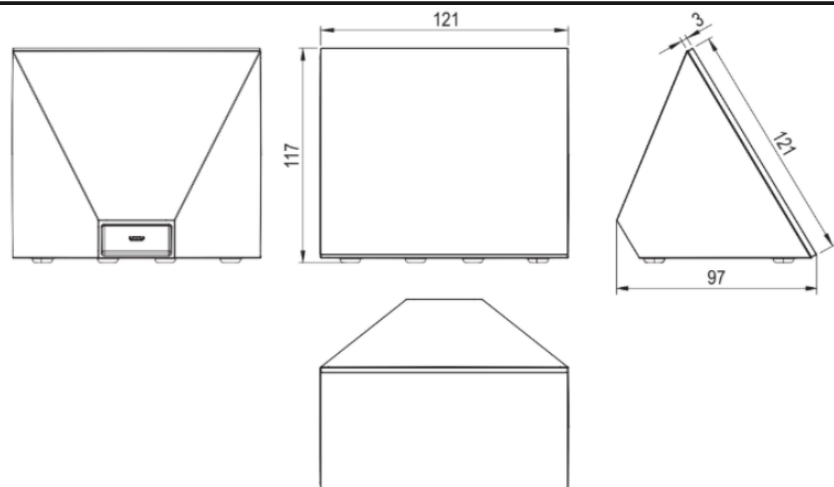

Nettogewicht | 395 g

Bruttogewicht | 667 g

Produktmaße | 120 x 120 x 75 mm / 4,72 x 4,72 x 2.95" (L x B x H)

Produktmaßzeichnung

Packmaß | 190 x 215 x 91 mm / 7.48 x 8.46 x 3.58" (L x W x H)

Zertifizierungen & Standards