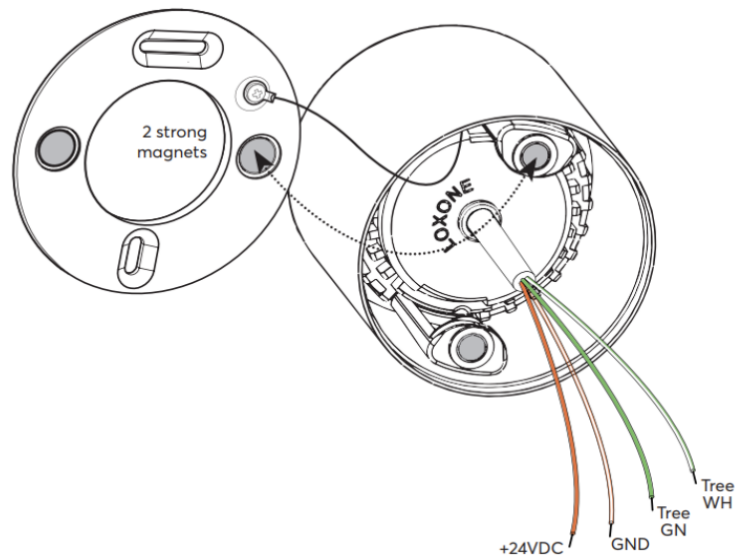

Lichteigenschaften

Farbtemperatur	typ. 3000k (warmweiß)
Lichtstrom	typ. 525lm (warmweiß)
Farbwiedergabeindex (CRI)	min. 90, (R9 min. 50)
Strahlwinkel	RGB: 120° WW: 38°
Einheitliche Blendungsbewertung (UGR)	<19

Anschlüsse

Leiterquerschnitt	Anschlussleitungen: 0,75mm² / AWG18 Anschlussklemmen: 0,14 ... 4mm² / AWG24 ... AWG12
Abisolierlänge	Anschlussleitungen: 5mm / 0.2" Anschlussklemmen: 11mm / 0,43"
Temperaturbeständigkeit	Anschlussleitungen: max. 70°C / 158°F Anschlussklemmen: max. 85°C / 185°F
Länge	Anschlussleitungen: 120mm / 4.72" Anschlussklemmen: -

Anschlussplan

Anschlussplan