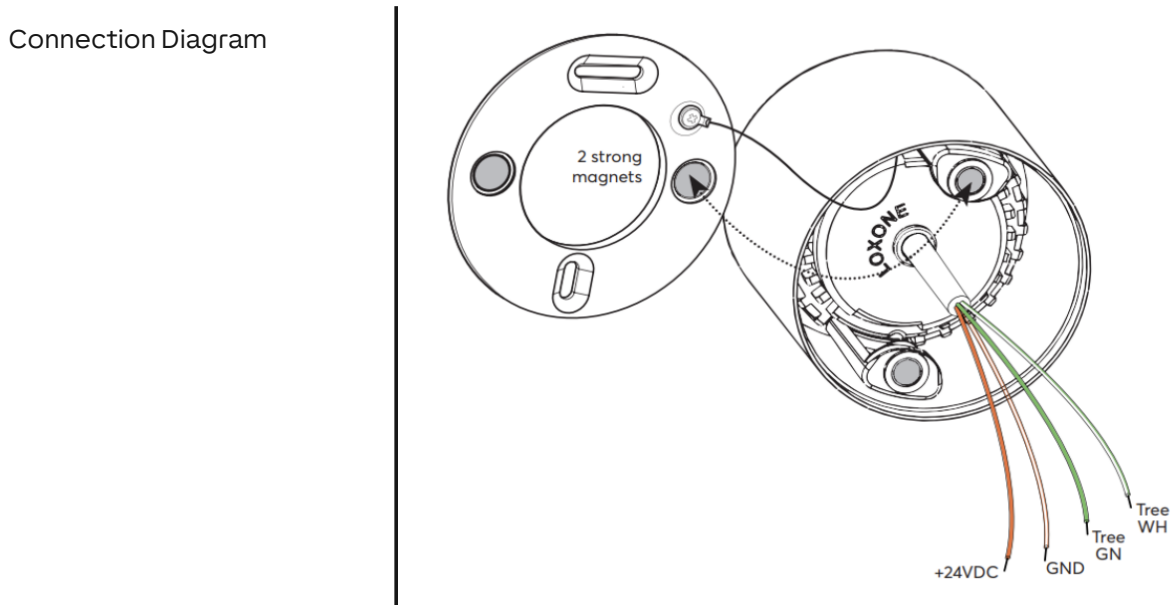

Connections

Wire cross-section	Connection Cables: 0.75mm² / AWG18 Connection Terminals: 0.14 ... 4mm² / AWG24 ... AWG12
Stripping length	Connection Cables: 5mm / 0.2" Connection Terminals: 11mm / 0.43"
Temperature resistance	Connection Cables: max. 70°C / 158°F Connection Terminals: max. 85°C / 185°F
Length	Connection Cables: 120mm / 4.72" Connection Terminals: -

Connection Diagram

Product Characteristics

Colours	Anthracite: RAL7021
Material	Aluminium and acrylic glass
Finish	Matte