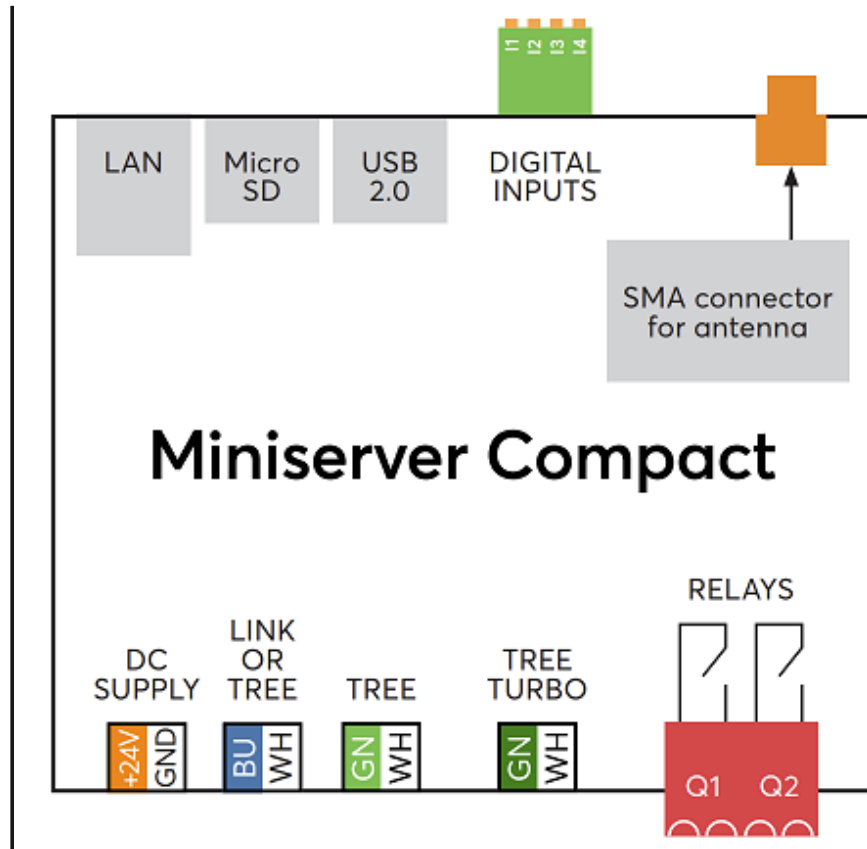

## Schnittstellen

LOXONE Link	umschaltbar auf Tree in Software: bis zu 30 Extensions oder 50 Tree Geräte, max. 500m
LOXONE Tree	bis zu 50 Tree Geräte, max. 500m
LOXONE Tree Turbo	bis zu 10 Tree Turbo Geräte, max. 150 m
LOXONE Air	bis zu 128 Air Geräte 868MHz (SRD Band Europe), 4 Kanäle, max. 15,1mW e.r.p. 915MHz (ISM Band Region 2), 10 Kanäle, max. 13,2mW Kompatible LOXONE Antennen: SMA Antenne mit Kippgelenk 868 MHz (000200) SMA Stabantenne 4dBi 868MHz (200151) SMA Antenne 868 MHz (200048)
Ethernet	100Mbps, IPv4/IPv6, HTTPS, SSL/TLS TCP/IP, Modbus TCP, UDP
USB	USB 2.0: Typ A, max. 500mA

## Anschlussklemmen

Klemmentyp	DC Versorgung, LOXONE Link, Tree, Tree Turbo: DG220B; Kupfer/Aluminium, nur massiver Draht Digitale Eingänge: FMC 0,5; Kupfer/Aluminium, nur massiver Draht Relais Ausgänge: MSTB 2,5 HC
Leiterquerschnitt	DC Versorgung, LOXONE Link, Tree, Tree Turbo: 0,28 ... 0,8mm <sup>2</sup> AWG23 ... 18 Digitale Eingänge: 0,14 ... 0,5mm <sup>2</sup> AWG26 ... 20 Relais Ausgänge: 0,2 ... 2,5mm <sup>2</sup> / AWG24 ... 12 Last > 12A: 2,5mm <sup>2</sup> / AWG12
Abisolierlänge	DC Versorgung, LOXONE Link, Tree, Tree Turbo: 5 ... 6mm 0,2 ... 0,24" Digitale Eingänge: 7mm / 0,28" Relais Ausgänge: 7mm / 0,28"
Anzugsdrehmoment	DC Versorgung, LOXONE Link, Tree, Tree Turbo: - Digitale Eingänge: - Relais Ausgänge: 0,5 ... 0,6Nm / 0,37 ... 0,44 lbf ft
Temperaturbeständigkeit	DC Versorgung, LOXONE Link, Tree, Tree Turbo: -40 ... 105°C / -40 ... 221°F Digitale Eingänge: -40 ... 70 °C / -40 ... 158°F Relais Ausgänge: -40 ... 70 °C / -40 ... 158°F

## Anschlussplan

Anschlussplan