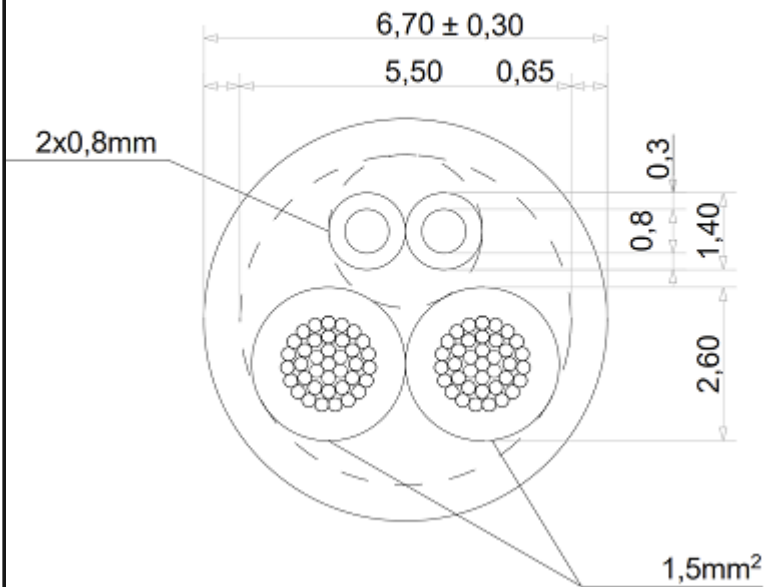

Test voltage

5500 VAC

CPR class

Eca

Temperature

moved: -15 ... 70 °C / 5 ... 158 °F
permanently installed: -30 ... 80 °C / -22 ... 176 °F

Structure

Data wires (Tree Turbo / Master-Client)	2x 0.8 mm Ø (0.5 mm ² / AWG 21) - solid copper conductor - twisted pair - colours: green, green-white
Power wires	2x 1.5 mm ² / AWG 16 - fine-stranded copper conductor - conductor construction: 28 x 0.245 mm Ø - colours: orange, white-orange
Meter markings	Yes
CU-Content	40 kg/km

Product Characteristics

Colours	Purple: RAL 4006
Material Insulating cover and cover	PVC
Finish	Matte

Weight & Dimensions

Packaging presentation	200 m / 656 ft
Net weight	14.8 kg / 32.6 lb
Total weight	15.5 kg / 34.2 lb
Product dimensions	6.7 mm / 0.264" (D)

Product dimensions drawing

Loxone Audio cable 2x1,5+2x0,8

Packaging dimensions

495 x 270 x 495 mm / 19.49 x 10.63 x 19.49" (L x W x H)

Certifications & Standards

Ingress protection	IP20
Certifications	UL CL2, 2C21+2C16, UL File No. E508569
Certifications	 

Aufbau

Datenleitung (Tree Turbo / Master-Client)	2x 0,8 mm Ø (0,5 mm ² / AWG 21) - Eindrähtiger Kupferleiter - Aderpaar verdrillt - Farben: grün, grün-weiß
Power-Leitung	2x 1,5 mm ² / AWG 16 - Feindrähtiger Kupferleiter - Leiteraufbau 28 x 0,245 mm Ø - Farben: orange, weiß-orange
Meterbeschriftung	Ja
Kupferanteil	40 kg/km