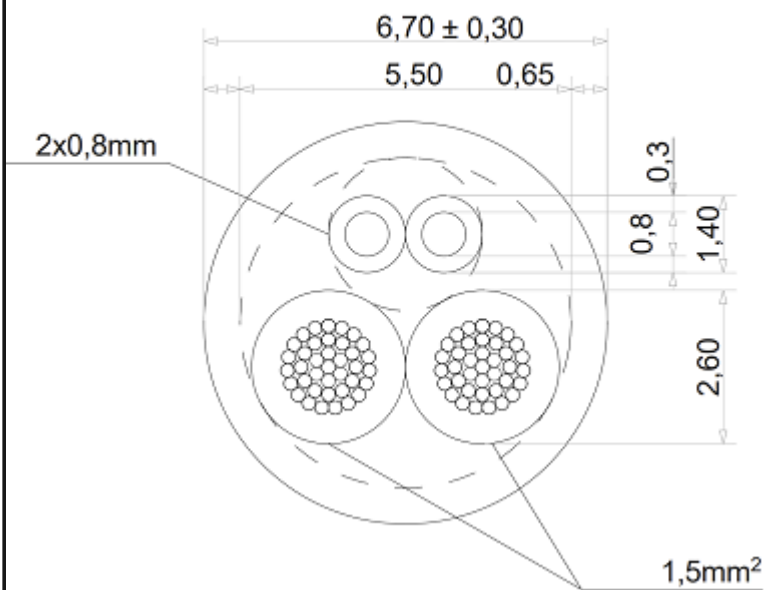

Aufbau

Datenleitung (Tree Turbo / Master-Client)	2x 0,8 mm Ø (0,5 mm ² / AWG 21) - Eindrähtiger Kupferleiter - Aderpaar verdrillt - Farben: grün, grün-weiß
Power-Leitung	2x 1,5 mm ² / AWG 16 - Feindrähtiger Kupferleiter - Leiteraufbau 28 x 0,245 mm Ø - Farben: orange, weiß-orange
Meterbeschriftung	Ja
Kupferanteil	40 kg/km

Produkteigenschaften

Farbe	Violett: RAL 4006
Material Isolierhülle und Mantel	PVC
Glanzgrad	Matt

Gewicht & Abmessungen

Verpackungsaufmachung	200 m / 656 ft
Nettogewicht	14,8 kg / 32,6 lb
Bruttogewicht	15,5 kg / 34,2 lb
Produktmaße	6,7 mm / 0,264" (D)

Produktmaßzeichnung

Loxone Audio cable 2x1,5+2x0,8

Abmessungen Verpackung	495 x 270 x 495 mm / 19,49 x 10,63 x 19,49" (L x B x H)
------------------------	---

Zertifizierungen & Standards

Schutzart	IP20
Zertifizierungen	UL CL2, 2C21+2C16, UL File No. E508569
Zertifizierungen	 