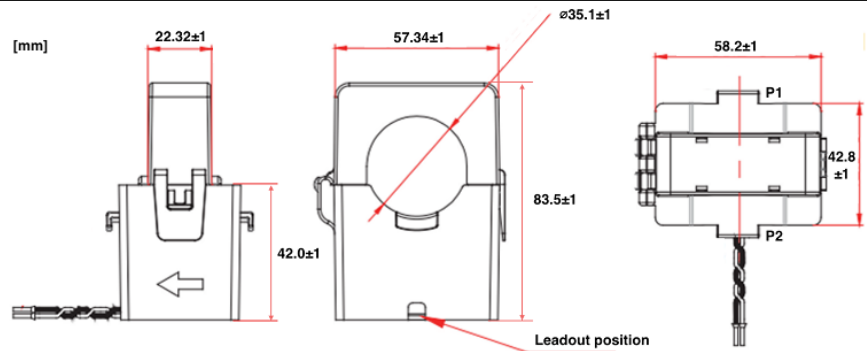

Gewicht & Abmessungen

Nettogewicht 1,28 kg

Bruttogewicht 1,33 kg

Produktmaßzeichnung

Zertifizierungen & Standards

Zertifizierungen Nur USA: UL E341727

Zertifizierungen

Die Installation muss von einer qualifizierten Elektrofachkraft gemäß den einschlägigen Vorschriften durchgeführt werden.

Veröffentlicht von

Loxone Electronics GmbH
Smart Home 1
4154 Kollerschlag
Austria
Tel: +43 7287 7070-0
loxone.com

Loxone UK Ltd.
The Forum
Station Road
Theale, RG7 4RA
United Kingdom