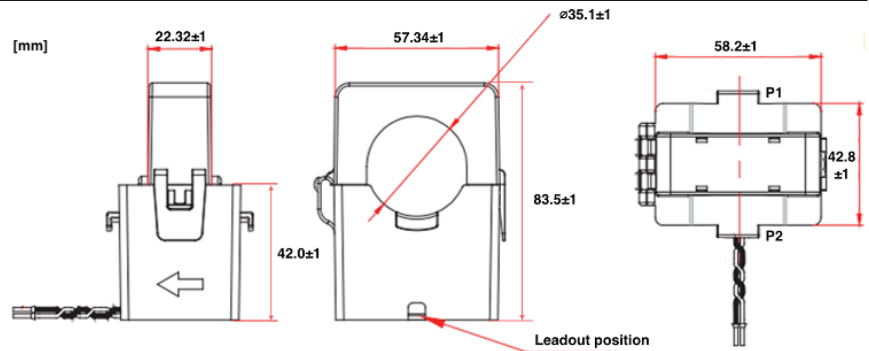

Gewicht & Abmessungen

Nettogewicht 1,28 kg

Bruttogewicht 1,33 kg

Produktmaßzeichnung

Zertifizierungen & Standards

Zertifizierungen Nur USA: UL E341727

Zertifizierungen

Die Installation muss von einer qualifizierten Elektrofachkraft gemäß den einschlägigen Vorschriften durchgeführt werden.

Veröffentlicht von

Loxone Electronics GmbH
Smart Home 1
4154 Kollerschlag
Austria
Tel: +43 7287 7070-0
loxone.com

Loxone UK Ltd.
The Forum
Station Road
Theale, RG7 4RA
United Kingdom