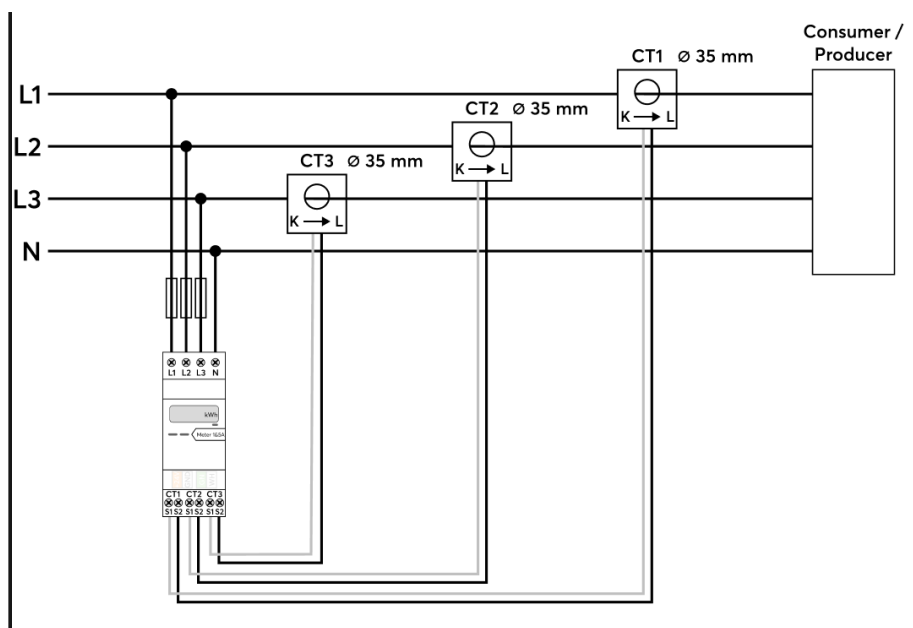

## Sekundärausgangskabel

Leiterquerschnitt | 1.5 mm<sup>2</sup> / AWG 16

Länge | 2 m

Aderenden | verzinnte Drahtenden (5 ... 10 mm)

## Anschlussplan

Anschlussplan