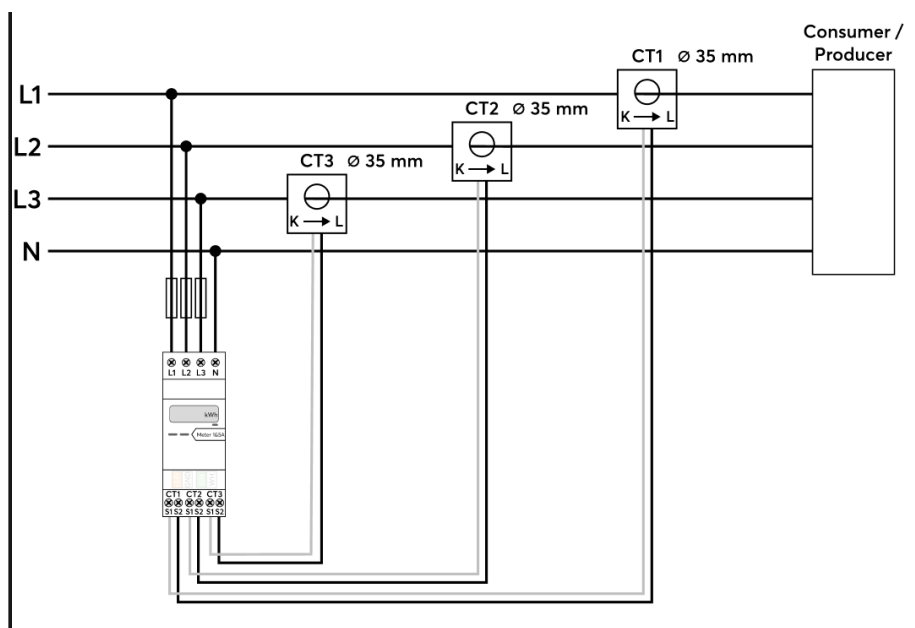

## Sekundärausgangskabel

Leiterquerschnitt 1.5 mm<sup>2</sup> / AWG 16

Länge 2 m

Aderenden verzinnte Drahtenden (5 ... 10 mm)

## Anschlussplan

Anschlussplan