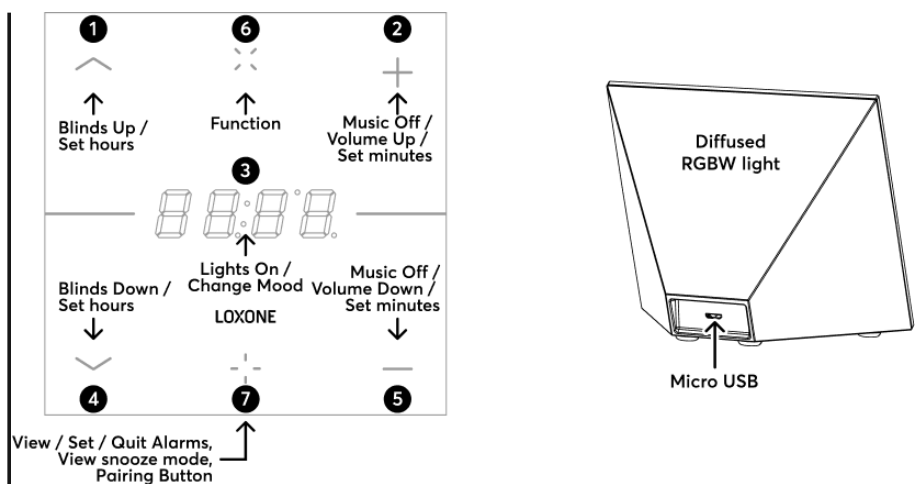

Schnittstellen

LOXONE Air	868 MHz (SRD Band Europa), 4 Kanäle, max. 15,1 mW e.r.p. 915 MHz (ISM Band Region 2), 10 Kanäle, max. 13,2 mW interne Antenne

Umgebungsbedingungen

Temperatur	-40 ... 35 °C / -40 ... 91 °F
Luftfeuchtigkeit	max. 95 % r. F. (nicht kondensierend)
Schutzart	IP30

Anschlussplan

Anschlussplan

Produkteigenschaften

Farbe	Weiß: RAL 9002
Glanzgrad	Matt