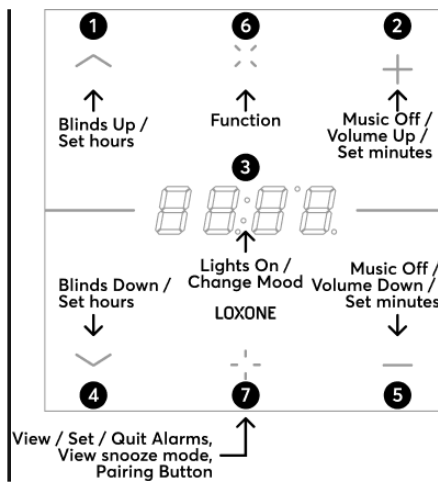

Interfaces

LOXONE Air	868 MHz (SRD Band Europe), 4 channels, max. 15.1 mW e.r.p. 915 MHz (ISM Band Region 2), 10 channels, max. 13.2 mW internal antenna

Ambient Conditions

Temperature	-40 ... 35 °C / -40 ... 91 °F
Humidity	max. 95 % RH (non-condensing)
Ingress protection	IP30

Connection Diagram

Connection Diagram

Product Characteristics

Colours	White: RAL 9002
Finish	Matte