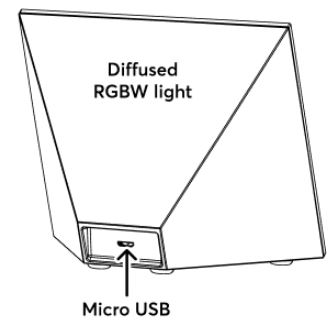

Schnittstellen

LOXONE Air

868 MHz (SRD Band Europa), 4 Kanäle, max. 15,1 mW e.r.p.
915 MHz (ISM Band Region 2), 10 Kanäle, max. 13,2 mW
interne Antenne

Umgebungsbedingungen

Temperatur

-40 ... 35 °C / -40 ... 91 °F

Luftfeuchtigkeit

max. 95 % r. F. (nicht kondensierend)

Schutzart

IP30

Anschlussplan

Anschlussplan

Produkteigenschaften

Farbe

Weiß: RAL 9003

Glanzgrad

Matt