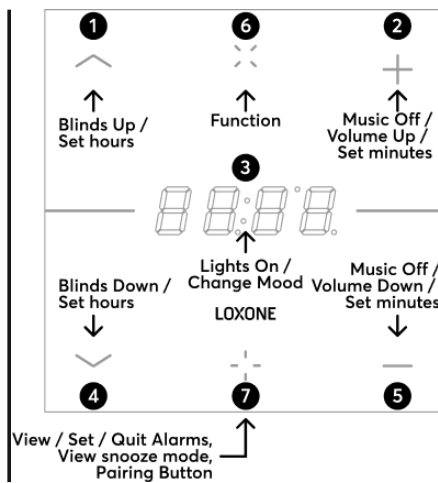

Schnittstellen

LOXONE Air

868 MHz (SRD Band Europa), 4 Kanäle, max. 15,1 mW e.r.p.
915 MHz (ISM Band Region 2), 10 Kanäle, max. 13,2 mW
interne Antenne

Umgebungsbedingungen

Temperatur

-40 ... 35 °C / -40 ... 91 °F

Luftfeuchtigkeit

max. 95 % r. F. (nicht kondensierend)

Schutzart

IP30

Anschlussplan

Anschlussplan

Produkteigenschaften

Farbe

Weiß: RAL 9003

Glanzgrad

Matt