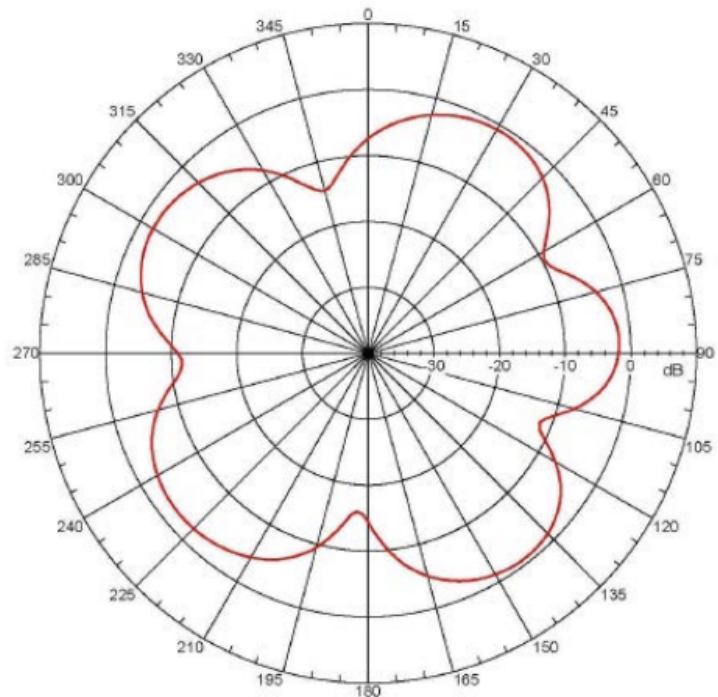

Strahlungsmuster

Strahlungsmuster

Far-field amplitude at 880 MHz

Die Installation muss von einer qualifizierten Elektrofachkraft gemäß den einschlägigen Vorschriften durchgeführt werden.

Veröffentlicht von

Loxone Electronics GmbH
Smart Home 1
4154 Kollerschlag
Austria
Tel: +43 7287 7070-0
loxone.com

Loxone UK Ltd.
The Forum
Station Road
Theale, RG7 4RA
United Kingdom