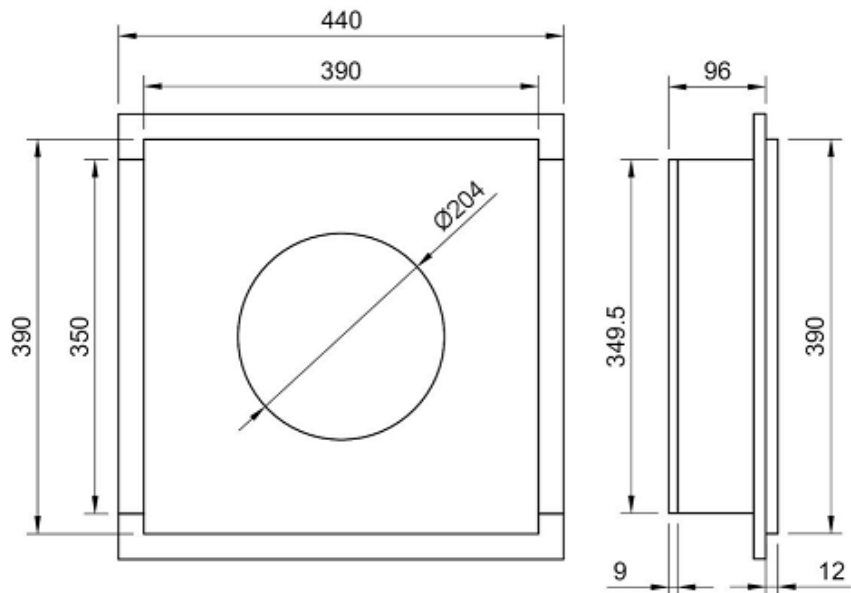

Gewicht & Abmessungen

Nettogewicht	3 kg
Bruttogewicht	3,6 kg
Innen Volumen	9,1L
Einbautiefe	108 mm / 4,25" (inkl. Schallwand)
Lautsprecher Auslass Ø	204 mm / 8,03"
Kabelzuführung	2 x 15 mm / 2 x 0,59"
Produktmaße	390 x 390 mm / 15,35" x 15,35"

Produktmaßzeichnung

Die Installation muss von einer qualifizierten Elektrofachkraft gemäß den einschlägigen Vorschriften durchgeführt werden.

Veröffentlicht von

Loxone Electronics GmbH
Smart Home 1
4154 Kollerschlag
Austria
Tel: +43 7287 7070-0
loxone.com

Loxone UK Ltd.
The Forum
Station Road
Theale, RG7 4RA
United Kingdom